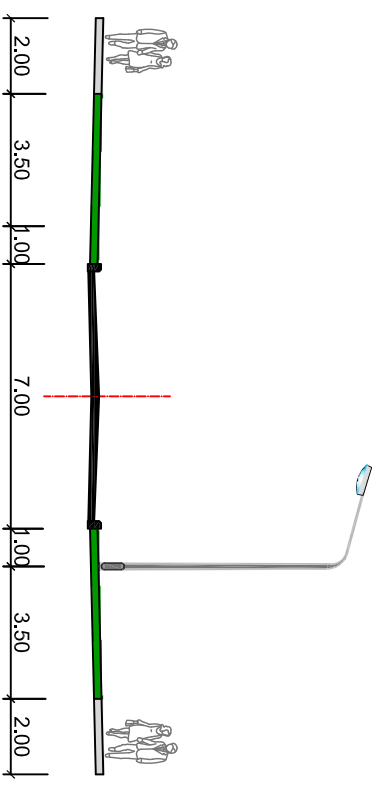

Вул. Миру
Існуючий стан
М 1:200

Вул. Миру
Етап 15-20 років
М 1:200